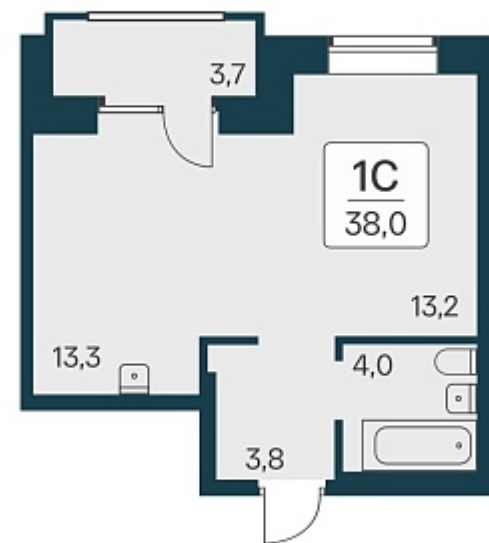

8 300 000 ₽
218 421 ₽/м²

Дом 4

Номер квартиры 199

Площадь 38

Этаж 4

Название проекта Расцветай на Красном

Стадия строительства Строится

Планировка квартиры